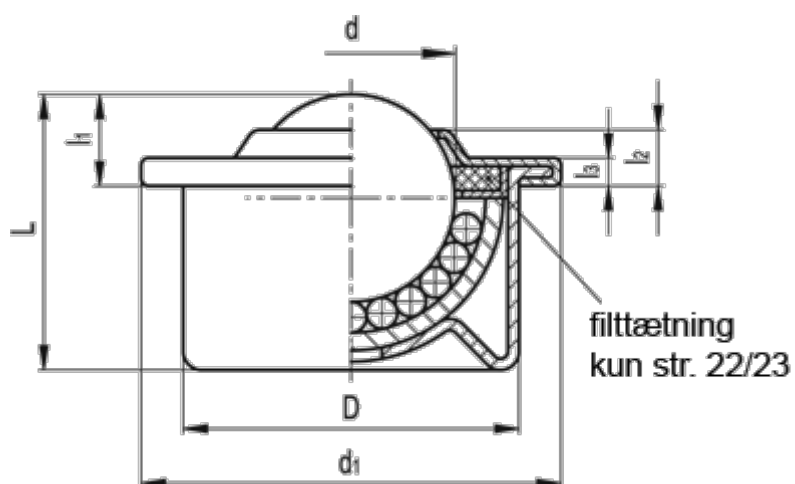

Varenummer: 20605028
Beskrivelse: E+G Kuglerulle
GN 509-30-SNI

Mål

d	= 30.1
D	= 45
d1	= 55
L +/-0,3	= 38.0
l1 +/-0,3	= 13.5
l2 +/-0,3	= 7
l3	= 3.5
Max. belastning (N)	= 1500

Vægt (g) = 265